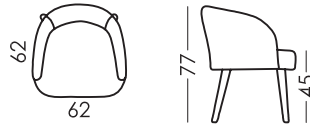

Maße

Breite:	70cm
Höhe:	79cm
Tiefe:	62cm
Sitzhöhe:	45cm
Armlehnehöhe:	-cm
Rückenlehnehöhe:	36cm
Tiefe wenn offen:	-cm

Technische Details

Gestell:	Kiefernholz und Brett
Sattelgurt:	N.E.A
Rückenlehne Sattelgurt:	Kiefernholz und Brett
Sitzkissenharte:	Mittlerer Härtegrad (weiß)
Rückenlehne:	Polyurethan 35Kg + Faser
Rückenlehne:	Mittlerer Härtegrad (weiß)
Dekokissen:	-
Abnehmbare Teile:	-